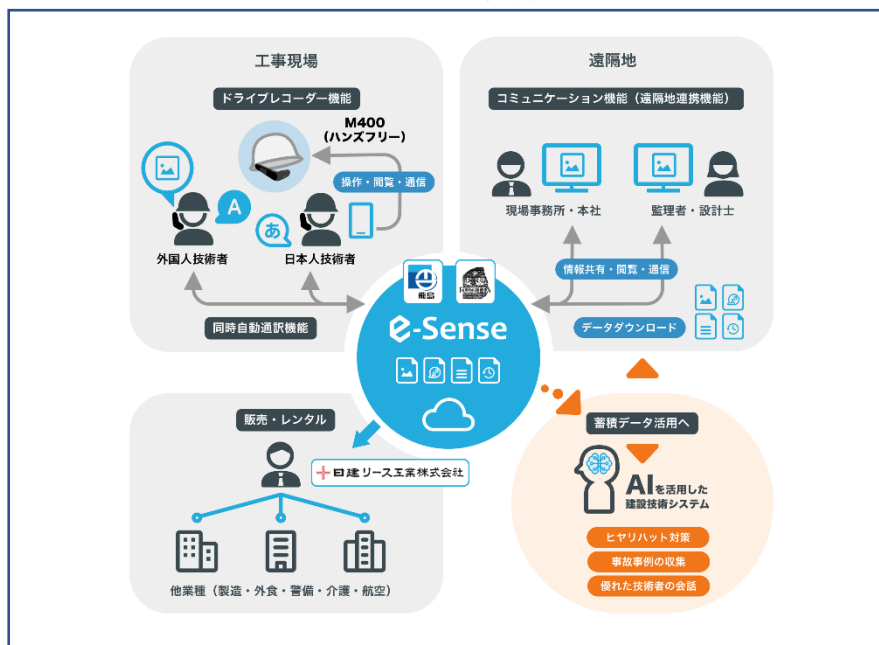

■製品化の目的

「e-Sense」を利用するメリットとして、外国人作業員とも円滑なコミュニケーションを図ることで、適切な業務指示の伝達・事故防止につながり、遠隔地とリアルタイムなコミュニケーションが図れ、検査や視察・確認も可能となり、データを蓄積・活用することを可能とします。

今後、ハンズフリーシステムにおける、プラットフォームとしての機能を備え、他のアプリケーションと連携を行います。データ活用による生産性向上機能を拡充し、レポート自動作成や、データ分析への活用、ノウハウの蓄積に役立て、BI (Business Intelligence) や AI との連携を想定しています。さらに、BIM や CIM と連携することで、より詳細な3D情報を共有できるようになり生産性を向上させていきます。

まず、飛鳥建設の工事現場で活用するだけでなく、清水建設とも協業していく予定です。建設業における、国内・国外を含めた建設現場はもちろんのこと、広く建設業界へ「e-Sense」を展開することで、データ活用、円滑なコミュニケーション、安全性の向上を図ります。「e-Sense」は、建設業界にとどまらず、ハンズフリーの利点やデータの蓄積を生かせる業種（製造・外食・警備・介護・航空）へ展開していきます。さらに、国際イベントの開催時には、外国人への案内やコミュニケーションを図るアプリケーションとして、有効に活用できるシステムを目指します。

<システムの概要>

【ニュースリリースに関するお問い合わせ先】

株式会社ロゼッタ / 株式会社 T-4PO Construction マーケティング本部

請川、田崎 E-mail : marketing@rozetta.jp

飛鳥建設株式会社 企画本部広報室

松尾 TEL : 03-6455-8312、FAX : 03-6455-8460

日建リース工業株式会社 ハウス備品事業本部 ICT 推進部

長瀬 TEL : 03-3295-9157 FAX : 03-3219-6290

【技術・資料に関するお問い合わせ先】

株式会社ロゼッタ / 株式会社 T-4PO Construction 開発本部

三浦、澤田 E-mail : t-4po_sales@rozetta.jp

飛鳥建設株式会社 企画本部新事業統括部

科部 TEL : 03-6455-8315、FAX : 03-6455-8460

日建リース工業株式会社 ハウス備品事業本部 ICT 推進部

櫻井 TEL : 03-3295-9157 FAX : 03-3219-6290